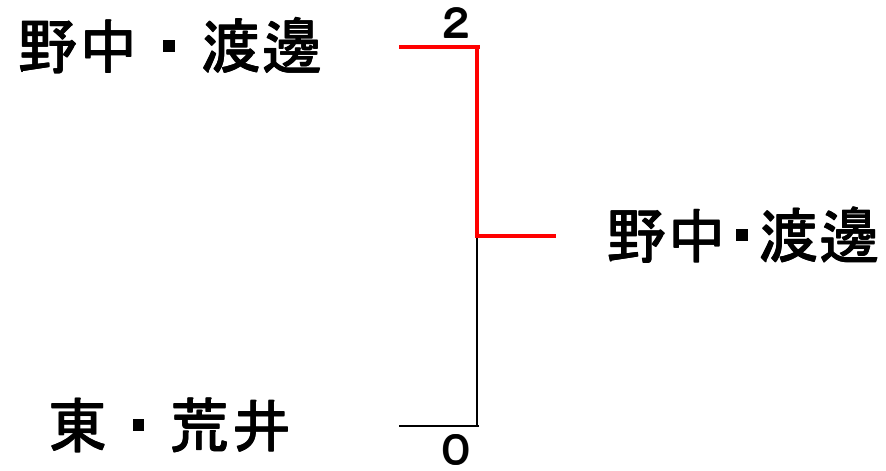

Bクラス決勝トーナメント

	Cクラス	1	2	3	4	勝敗	順位
1	磯 磯		× 1-2	○ 2-0	× 0-2	1-2	3
2	佐藤 岩上	○ 2-1		○ 2-0	○ 2-0	3-0	1
3	岡田 角尾	× 0-2	× 0-2		× 0-2	0-3	4
4	松本 柳	○ 2-0	× 0-2	○ 2-0		2-1	2