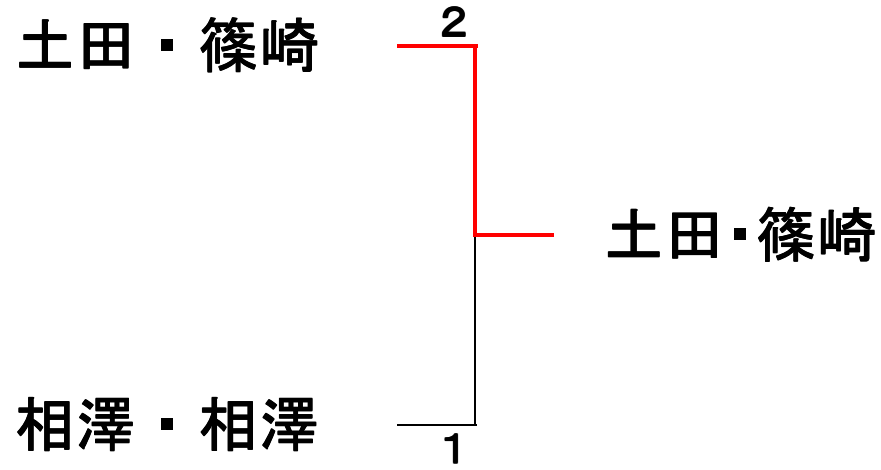

Aクラス決勝トーナメント

	Bクラス 第1ブロック	1	2	3	4	勝敗	順位
1	野中 渡邊		○ 2-0	○ 2-0	○ 2-0	3-0	1
2	宮田 宮田	× 0-2		○ 2-1	○ 2-1	2-1	2
3	古川 藤盛	× 0-2	× 1-2		× 1-2	0-3	4
4	加藤 玉井	× 0-2	× 1-2	○ 2-1		1-2	3